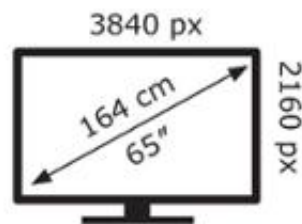

ENERG

Panasonic

TX-65HX810E

95 kWh/1000h

ABCDEF**G**

153 kWh/1000h

2019/2013